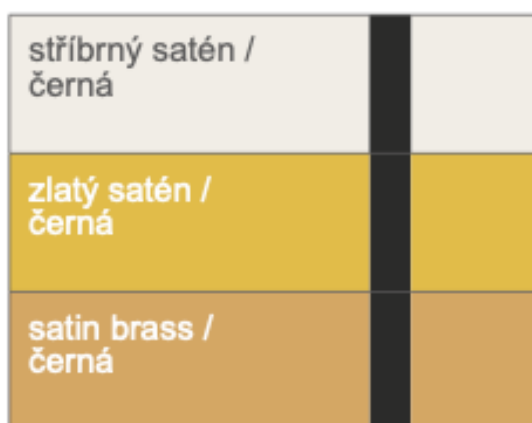

Konečná úprava: Lesklá / Matná

Vhodné pro: Ovládací panely, popisné štítky, pamětní plakety, interierová a exteriérová značení

Barevné varianty

Povrchová barva / barva rytí

Lesklá

champagne	
červená	
zelená	
modrá	
stříbrná	
zlatá	
bronze	
černá	

Povrchová barva / barva rytí

lesklá bílá / stříbrná	
lesklá červená / stříbrná	
lesklá modrá / stříbrná	
zlatý satén / stříbrná	

zlatá metalíza / stříbrná	
stříbrný satén / stříbrná	
lesklá stříbrná / stříbrná	
lesklá černá / stříbrná	

GRAVÍROVÁNÍ

HLINÍK

Konečná úprava: Satén

Vhodné pro: ID štítky, čárové kódy, štítky, ovládací panely

Barevné varianty

Povrchová barva / barva rytí

GRAVÍROVÁNÍ

HLINÍK

INTERIÉR / EXTERIÉR

Konečná úprava: Matná

Vhodné pro: Odolná značení, poutače, čárové kódy, štítky s čárovými kódy

Barevné varianty

Povrchová barva / barva rytí

GRAVÍROVÁNÍ

MOSAZ

INTERIÉR